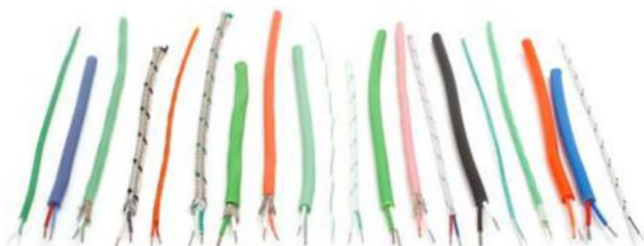

Zubehör zu Temperaturfühler

Standard + Miniatur Thermoelement Steckverbinder Stecker, Kupplung, Panel, Stecker-Kupplung Duplex, Temperaturbeständig bis 210°C, 350°C oder 650°C

Ausgleichleitung für Thermoelemente

Tauchhülsen

Klemmverschraubung

Sonstiges